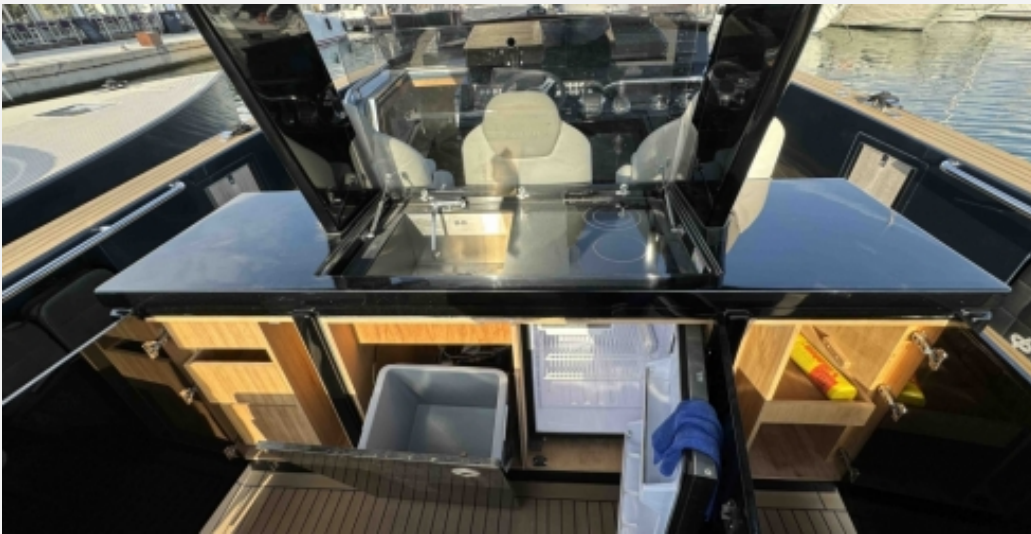

14.00 M / 45'92"