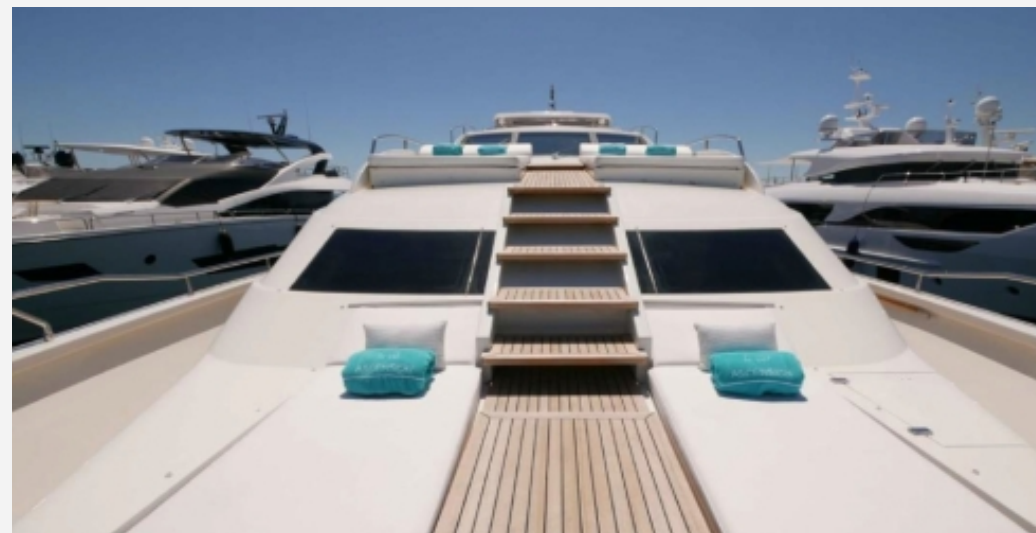

37.00 M / 121'40"