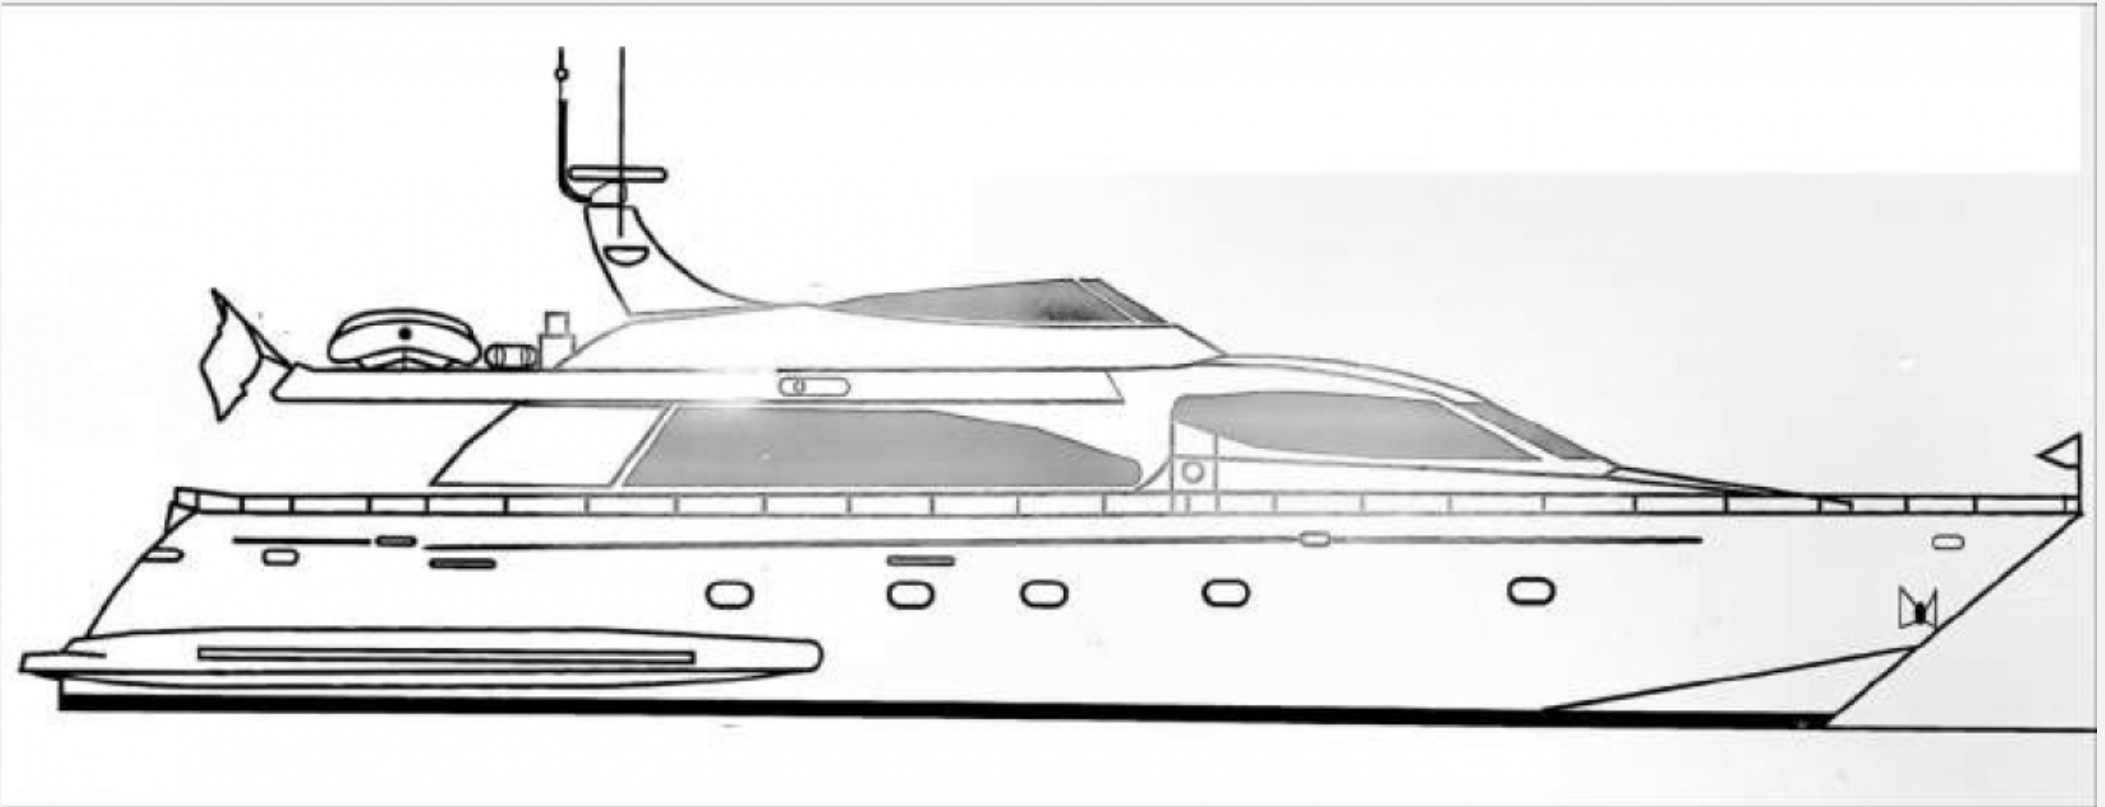

DIMENSIONS

Length	26.10 M / 85'62"
---------------	------------------

PERFORMANCES

Cruising Speed	22.00 noeuds	Max Speed	28.00 noeuds
-----------------------	--------------	------------------	--------------

26.10 M / 85'62"

26.10 M / 85'62"