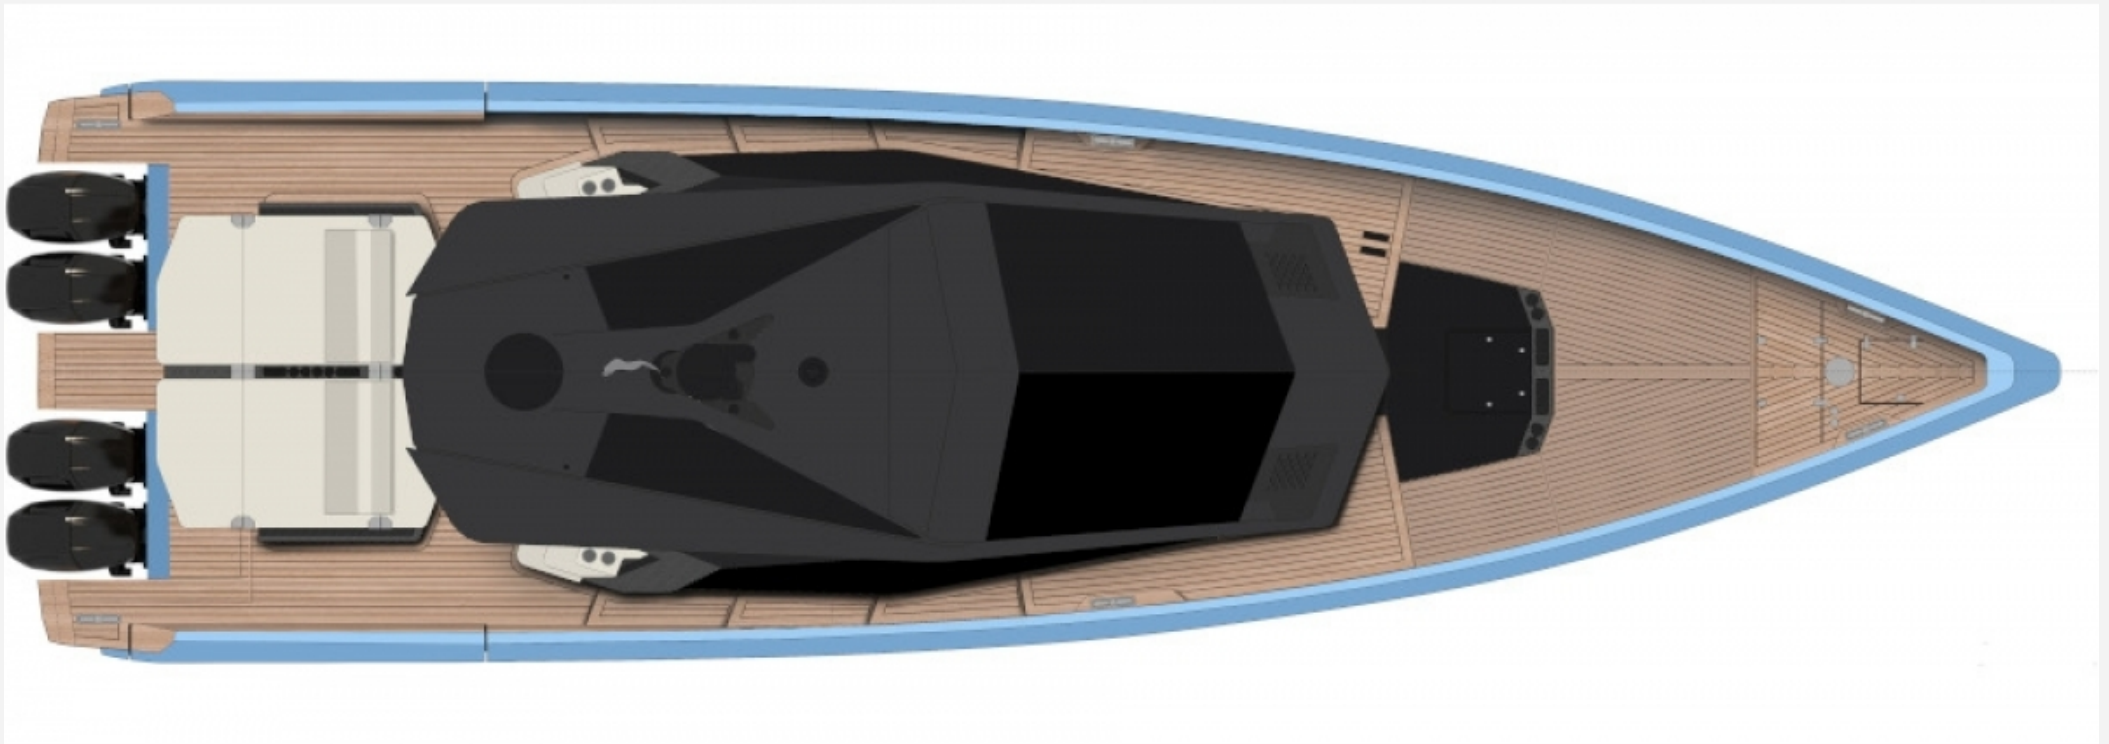

17.50 M / 57'42"