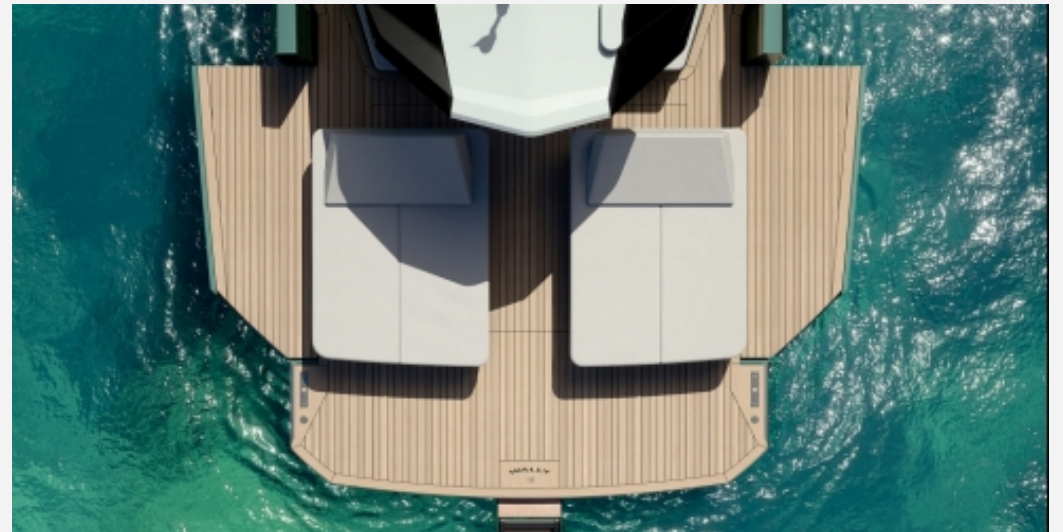

14.60 M / 47'89"